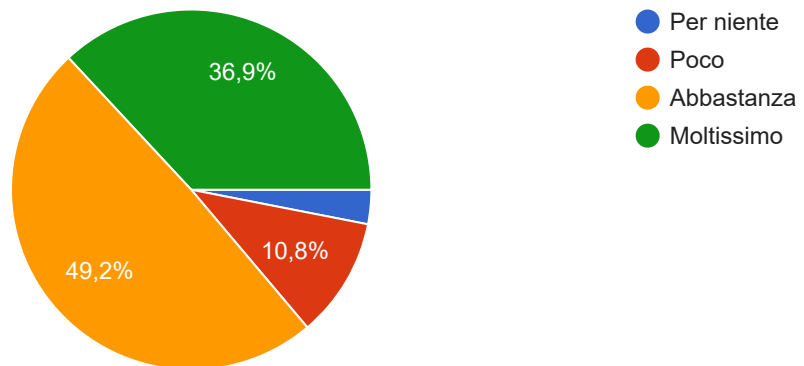

Ti piace stare a scuola?

65 risposte